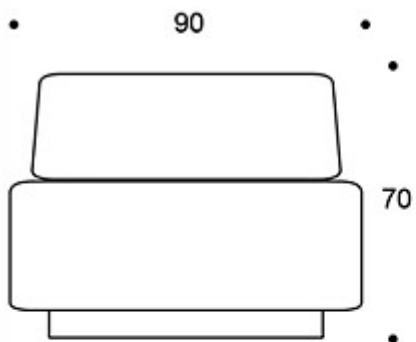

---

**MATERIAALIKUVAUS:**

Istuin ja selkänoja: ympäriverhoiltu

Sokkeli: musta

---

**TUOTEKODI:**

395 = ympäriverhoiltu istuin ja selkänoja

---

**KANGASMENEKKI:**

3,0 m

Mittapiirros:

395