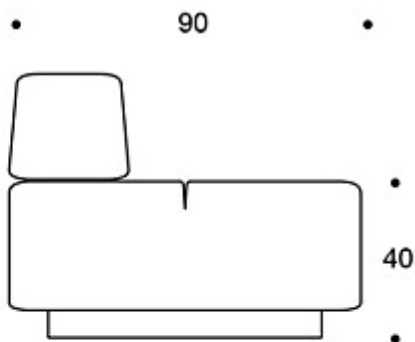

Mittapiirros:

395