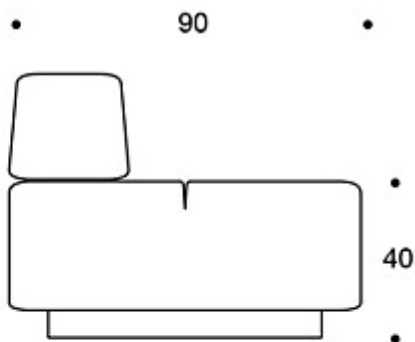

---

**MATERIAALIKUVAUS:**

**Istuin ja selkänoja:** ympäriverhoiltu

**Sokkeli:** musta

---

**TUOTEKODI:**

**395** = ympäriverhoiltu istuin ja selkänoja

---

**KANGASMENEKKI:**

3,0 m

---

**HIILIJALANJÄLKI:**

**Movie 395:** 80,39 kg CO2e

Mittapiirros:

395