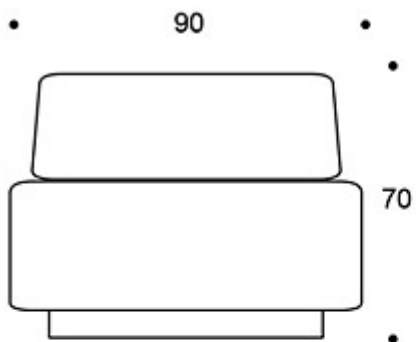

---

**MATERIAALIKUVAUS:**

**Istuin ja selkänoja:** ympäriverhoiltu

**Sokkeli:** musta

---

**TUOTEKODI:**

**395** = ympäriverhoiltu istuin ja selkänoja

---

**KANGASMENEKKI:**

3,0 m

---

**HIILIJALANJÄLKI:**

**Movie 395:** 80,39 kg CO2e

Mittapiirros:

395