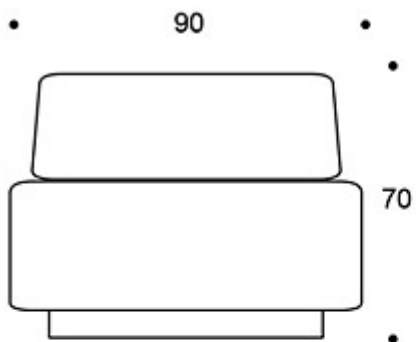

Mittapiirros:

395