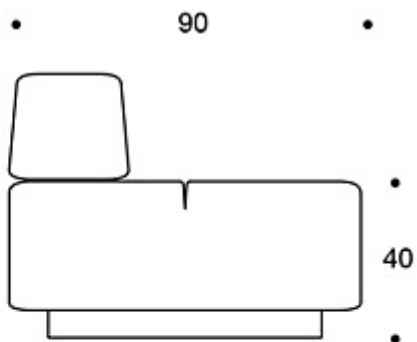

Mittapiirros:

395