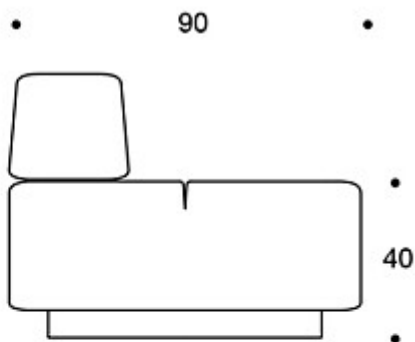

---

**MATERIAALIKUVAUS:**

Istuin ja selkänoja: ympäriverhoiltu

Sokkeli: musta

---

**TUOTEKODI:**

395 = ympäriverhoiltu istuin ja selkänoja

---

**KANGASMENEKKI:**

3,0 m

Mittapiirros:

395